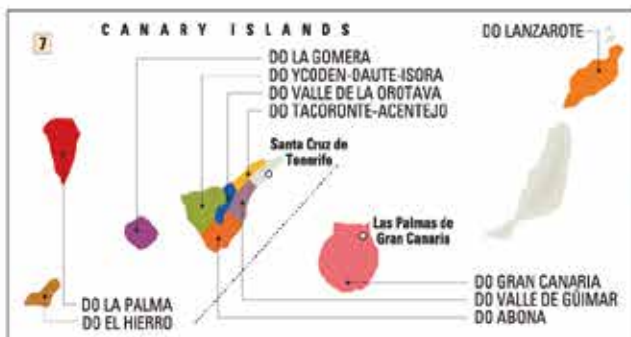

ITALIA - ITALY

TOSCANA

TINTO / RED -LE DIFESE TENUTA SAN GUIDO 2018 60.00 €

PIEMONTE

TINTO / RED -CERETTO BAROLO BRUNATE 2016 245.00 €

CALIFORNIA - USA

VALLE DE NAPA

TINTO / RED -OVERTURE DE OPUS ONE 255.00 €

Vinos de España

Wines of Spain

Single-Estate Wine

- 1 VP Pago de Otazu
- 2 VP Prado de Irache
- 3 VP Pago de Arinzano
- 4 VP Pago Aylés
- 5 VP Pago Calzadilla
- 6 VP Campo de la Guardia
- 7 VP Dominio de Valdepusa
- 8 VP Dehesa del Carrizal
- 9 VP Pago Florentino
- 10 VP Casa del Blanco
- 11 VP Guijoso
- 12 VP Finca Élez
- 13 VP El Terrerazo
- 14 VP Los Balagueses

Quality Wine with Specific Geographical Indication

- 1 VC Cangas
- 2 VC Valles de Benavente
- 3 VC Valtiendas
- 4 VC Sierra Salamanca
- 5 VC Granada
- 6 VC Lebrija
- 7 VC Las Islas Canarias

Vinos del *Mundo*